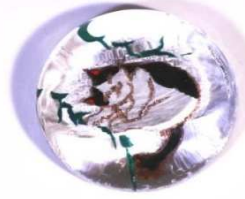

ネコと柳 丸箸置 ¥1,000
約径4.3×高1.3cm