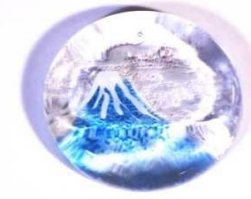

富士山 丸箸置 ¥1,000
約径4.3×高1.3cm