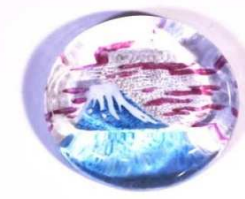

富士山赤 丸箸置 ¥1,000
約径4.3×高1.3cm