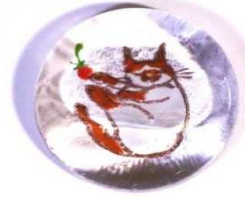

(株) 和蘭 平成29年3月

絵柄見本

絵柄につきましては、他のアイテムの絵を描くことができますので問い合わせの際にお尋ね下さい。
(下記の上代価格には消費税は含まれていません。)

ネコと花火 丸箸置 ¥1,000
約径4.3×高1.3cm

ネコと風鈴 丸箸置 ¥1,000
約径4.3×高1.3cm

ネコといちご 丸箸置 ¥1,000
約径4.3×高1.3cm

ネコと青楓 丸箸置 ¥1,000
約径4.3×高1.3cm