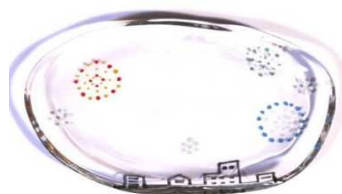

京の色絵ガラス（尚音(なおね)絵）

(株) 和蘭 平成29年3月

絵柄見本

絵柄につきましては、他のアイテムの絵を描くことができますので問い合わせの際にお尋ね下さい。
(下記の上代価格には消費税は含まれていません。)

花火 楕円皿
約 9×14.5×高1.5cm

¥3,000