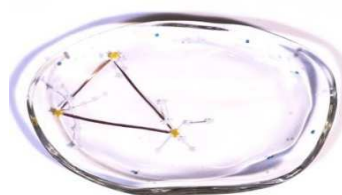

星座 楕円皿
約 9×14.5×高1.5cm

¥3,000

商品をきらしている場合がございますのでご確認の上ご注文お願い致します。
手造りのため多少、色、大きさ等が異なる場合がございますのでご了承ください。