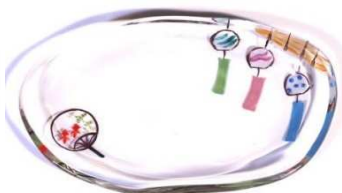

ネコと蟹 楕円皿
約 9×14.5×高1.5cm

¥3,000

ネコと花火 楕円皿
約 9×14.5×高1.5cm

¥3,000

ネコと水風船 楕円皿
約 9×14.5×高1.5cm

¥3,000

ネコといちご 楕円皿
約 9×14.5×高1.5cm

¥3,000